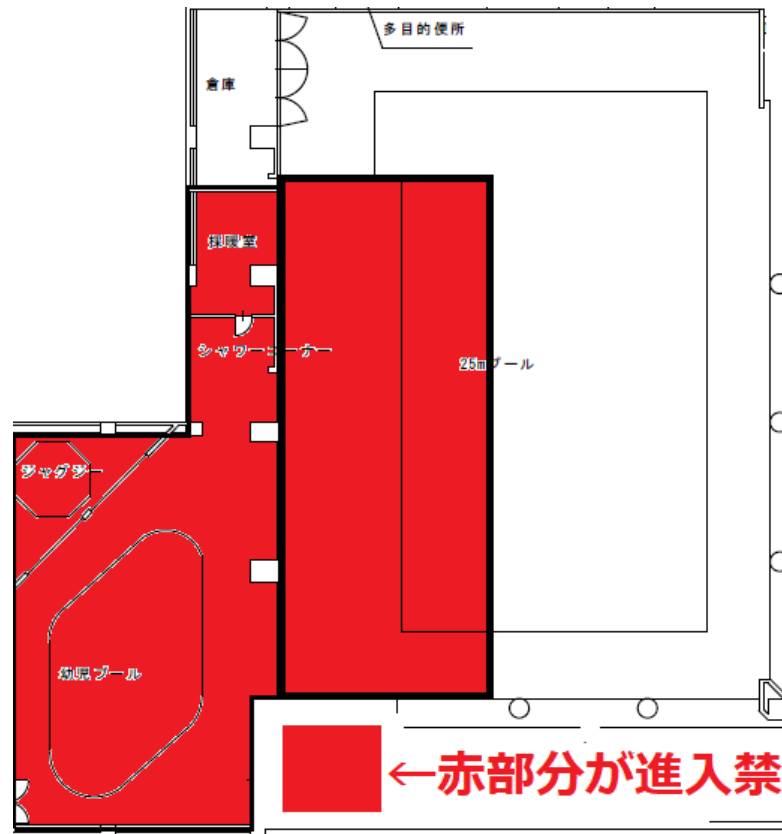

プール施設一部使用制限のお知らせ

この度、プール場内照明の修繕作業を実施する為、以下の日時にて一部区画がご利用いただけません。また、作業中は作業音が発生いたします。ご不便をおかけいたしますが、ご協力の程お願いいたします。

使用不可日時 令和5年3月29日(水) 9:00~22:20

使用不可施設

- ・ 採暖室
- ・ 幼児プール
- ・ ジャグジー
- ・ メインプール 5, 6コース

※1~4コースはご利用いただけます。

※プールに入る階段はご利用いただけます。